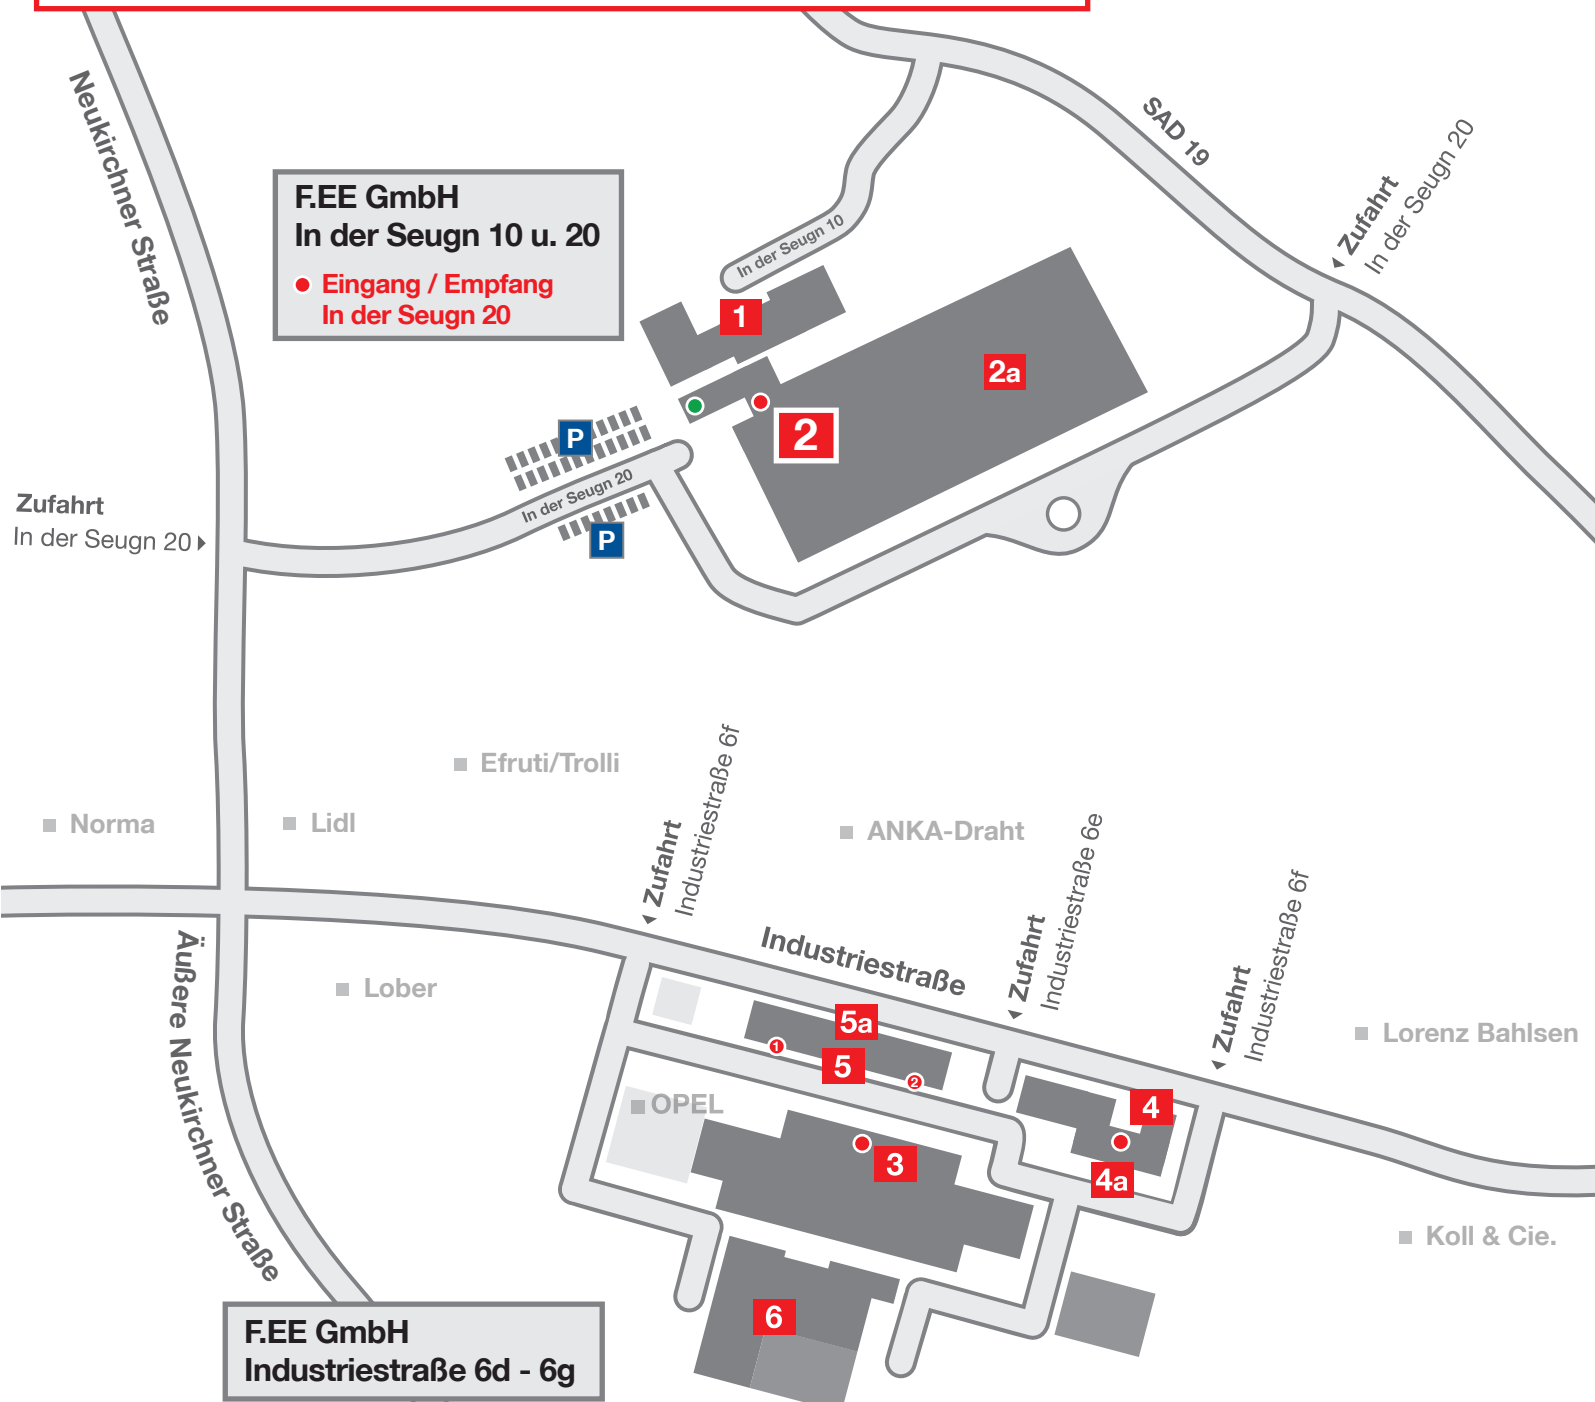

Anfahrtsskizze

F.EE GmbH
In der Seugn 10 u. 20
 ● Eingang / Empfang
 In der Seugn 20

F.EE GmbH
Industriestraße 6d - 6g

- 1**
Gebäude 10, In der Seugn 10
- 2**
● Eingang / Empfang
F.EE GmbH Elektrotech Engineering
F.EE GmbH Automation Robotik
● Anlieferung Kantine
In der Seugn 20
- 2a**
Gebäude 20, Tore 20-29, In der Seugn 20
- 3**
● Eingang / Empfang
Gebäude 30, Tore 30-36
Industriestraße 6f
- 4**
● Eingang / Empfang
F.EE GmbH Informatik + Systeme
Gebäude 40, Industriestraße 6e
- 4a**
Gebäude 40, Tore 40-43
Industriestraße 6e
- 5**
● Eingänge 1 und 2
Gebäude 50, Tore 50-56
Industriestraße 6d
- 5a**
Gebäude 50, Tore 58.1-4
Industriestraße 6d
- 6**
Gebäude 60, Tore 61-65
Industriestraße 6g